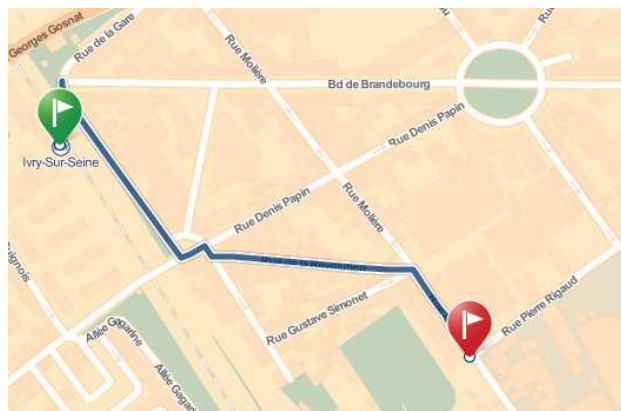

COMITE
D'ETABLISSEMENT SNCF
PARIS RIVE GAUCHE

USCF
sports d'hiver
Ile de France

+2Bad

BADMINTON

Prenez un volant d'avance ...

2 créneaux horaires :

Le mardi de 20h30 à 22h30

Le jeudi de 19h à 22h30

Au complexe sportif de Champs Dauphin

**2,4 rue Ernest Renan
94200 IVRY SUR SEINE**

A 10min de la gare RER d'Ivry sur Seine

Renseignements et inscriptions : scpobad@gmail.com